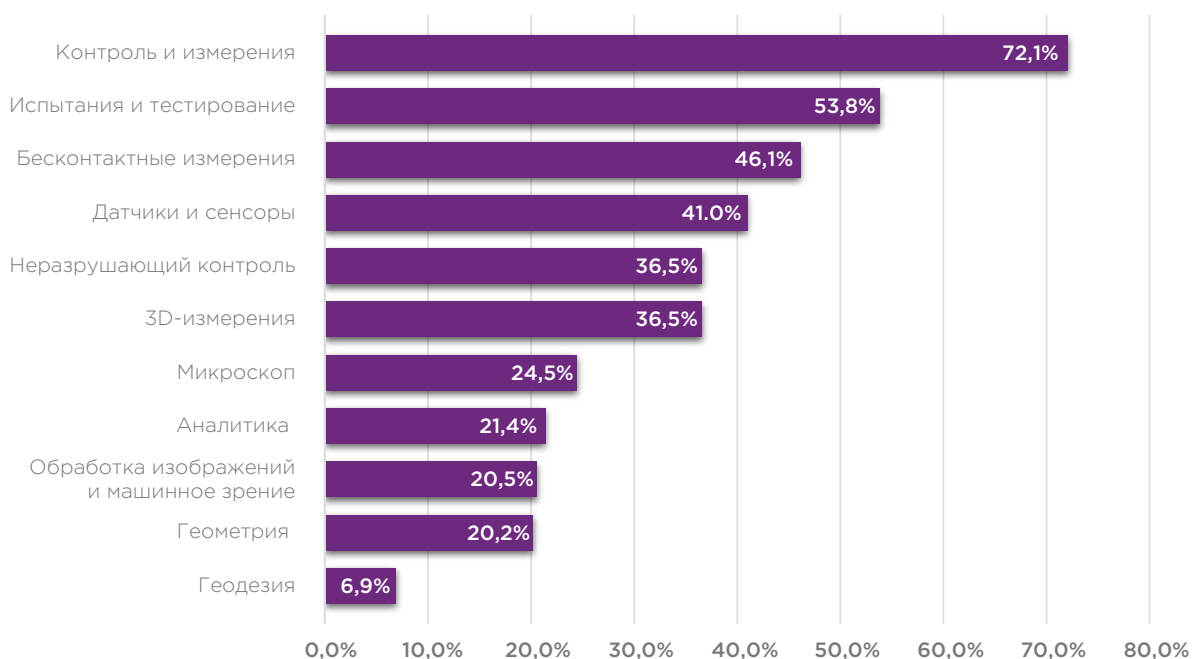

Число уникальных посетителей выставки

Выставку Control Days.Moscow 2018 посетили **4 760 человек**

При подсчете количества уникальных посетителей не учитываются посетители сопутствующих выставок, конференций, семинаров, конгрессов, фестивалей, проходящих одновременно в одни даты с выставкой Control Days.Moscow 2018 в ЦВК «Экспоцентр».

Страны

Количество стран	14
Процент иностранцев	3%
Процент посетителей из России	97%

Список стран

- Страны Европейского союза
- Остальные Европейские страны
- Азия. Австралия

- Германия
- Франция
- Австралия
- Россия
- Латвия
- Индия
- Беларусь
- Узбекистан
- Корея
- Китай
- Казахстан
- Молдова
- Украина
- Кыргызстан

Наиболее интересная секция

Цели посещения выставки

Отраслевая принадлежность

Должность посетителей

Уровень влияния на принятие решения о закупках

Уровень удовлетворенности возможностями получения информации и установления деловых контактов, предоставленных на выставке