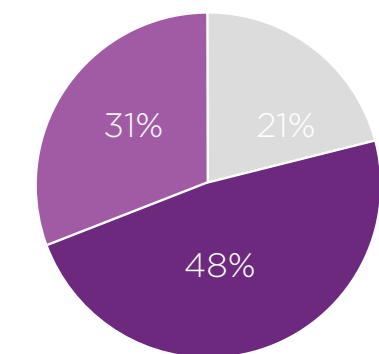

Число уникальных посетителей выставки

Выставку Control Days.Moscow 2018 посетили **4 760 человек**

При подсчете количества уникальных посетителей не учитываются посетители сопутствующих выставок, конференций, семинаров, конгрессов, фестивалей, проходящих одновременно в одни даты с выставкой Control Days.Moscow 2018 в ЦВК «Экспоцентр».

Страны

Количество стран	14
Процент иностранцев	3%
Процент посетителей из России	97%

Список стран

- Страны Европейского союза
- Остальные Европейские страны
- Азия. Австралия

- Германия
- Франция
- Австралия
- Россия
- Латвия
- Индия
- Беларусь
- Узбекистан
- Корея
- Китай
- Казахстан
- Молдова
- Украина
- Кыргызстан